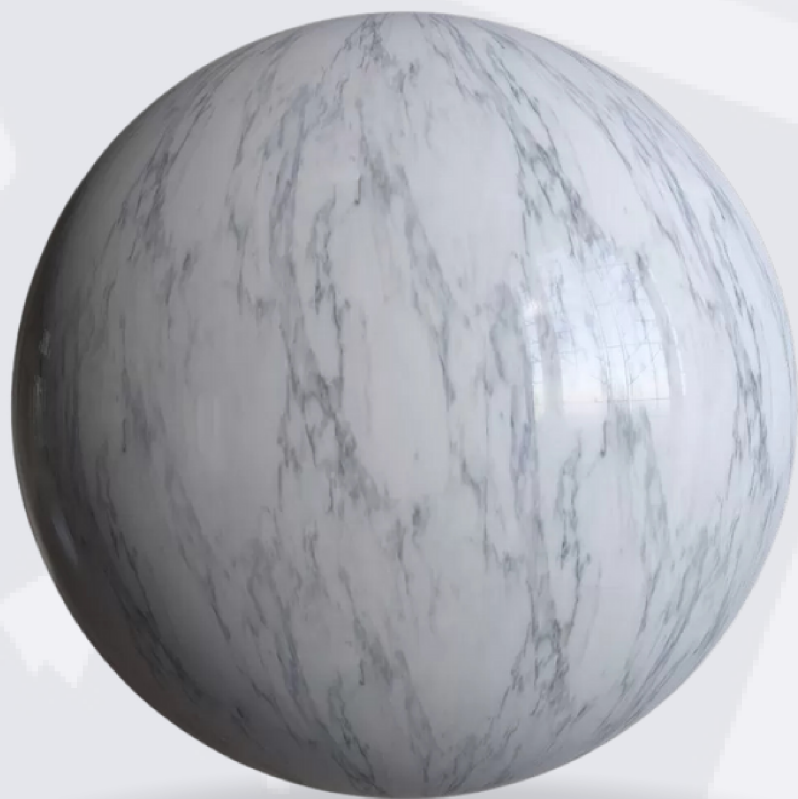

LAJE DE PEDRA

MÁRMORES E GRANITOS

Catálogo de

MÁRMORES

Selo dos Materiais

BÁSICO

Materiais de boa qualidade com preços mais acessíveis, ideais para consumidores que buscam desempenho. Custo de R\$ 450,00 a R\$ 550,00 o metro quadrado sem mão de obra.